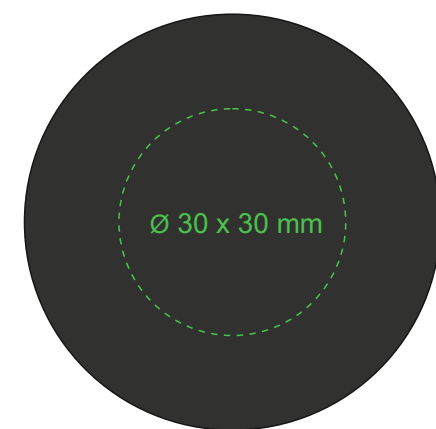

M567 Orion New

440 ml / h: 217 mm / Ø 76 mm / Ø 65 mm

DRINK & GO Galaxy collection

Black

Creamy

[Jak przygotować projekt do druku >](#)

Legenda

*W przypadku projektów wybiegających poza standardową powierzchnię nadruku prosimy o kontakt z działem handlowym.

— Powierzchnia nadruku B
- - - Powierzchnia graweru