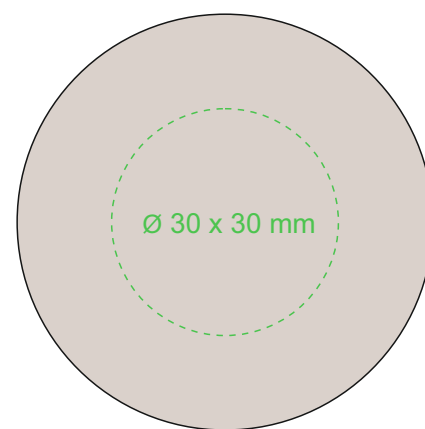

M567 Orion New

440 ml / h: 217 mm / Ø 76 mm / Ø 65 mm

DRINK & GO Galaxy collection

Black

Creamy

[Jak przygotować projekt do druku >](#)

Legenda

*W przypadku projektów wybiegających poza standardową powierzchnię nadruku prosimy o kontakt z działem handlowym.

— Powierzchnia nadruku B
- - - Powierzchnia graweru