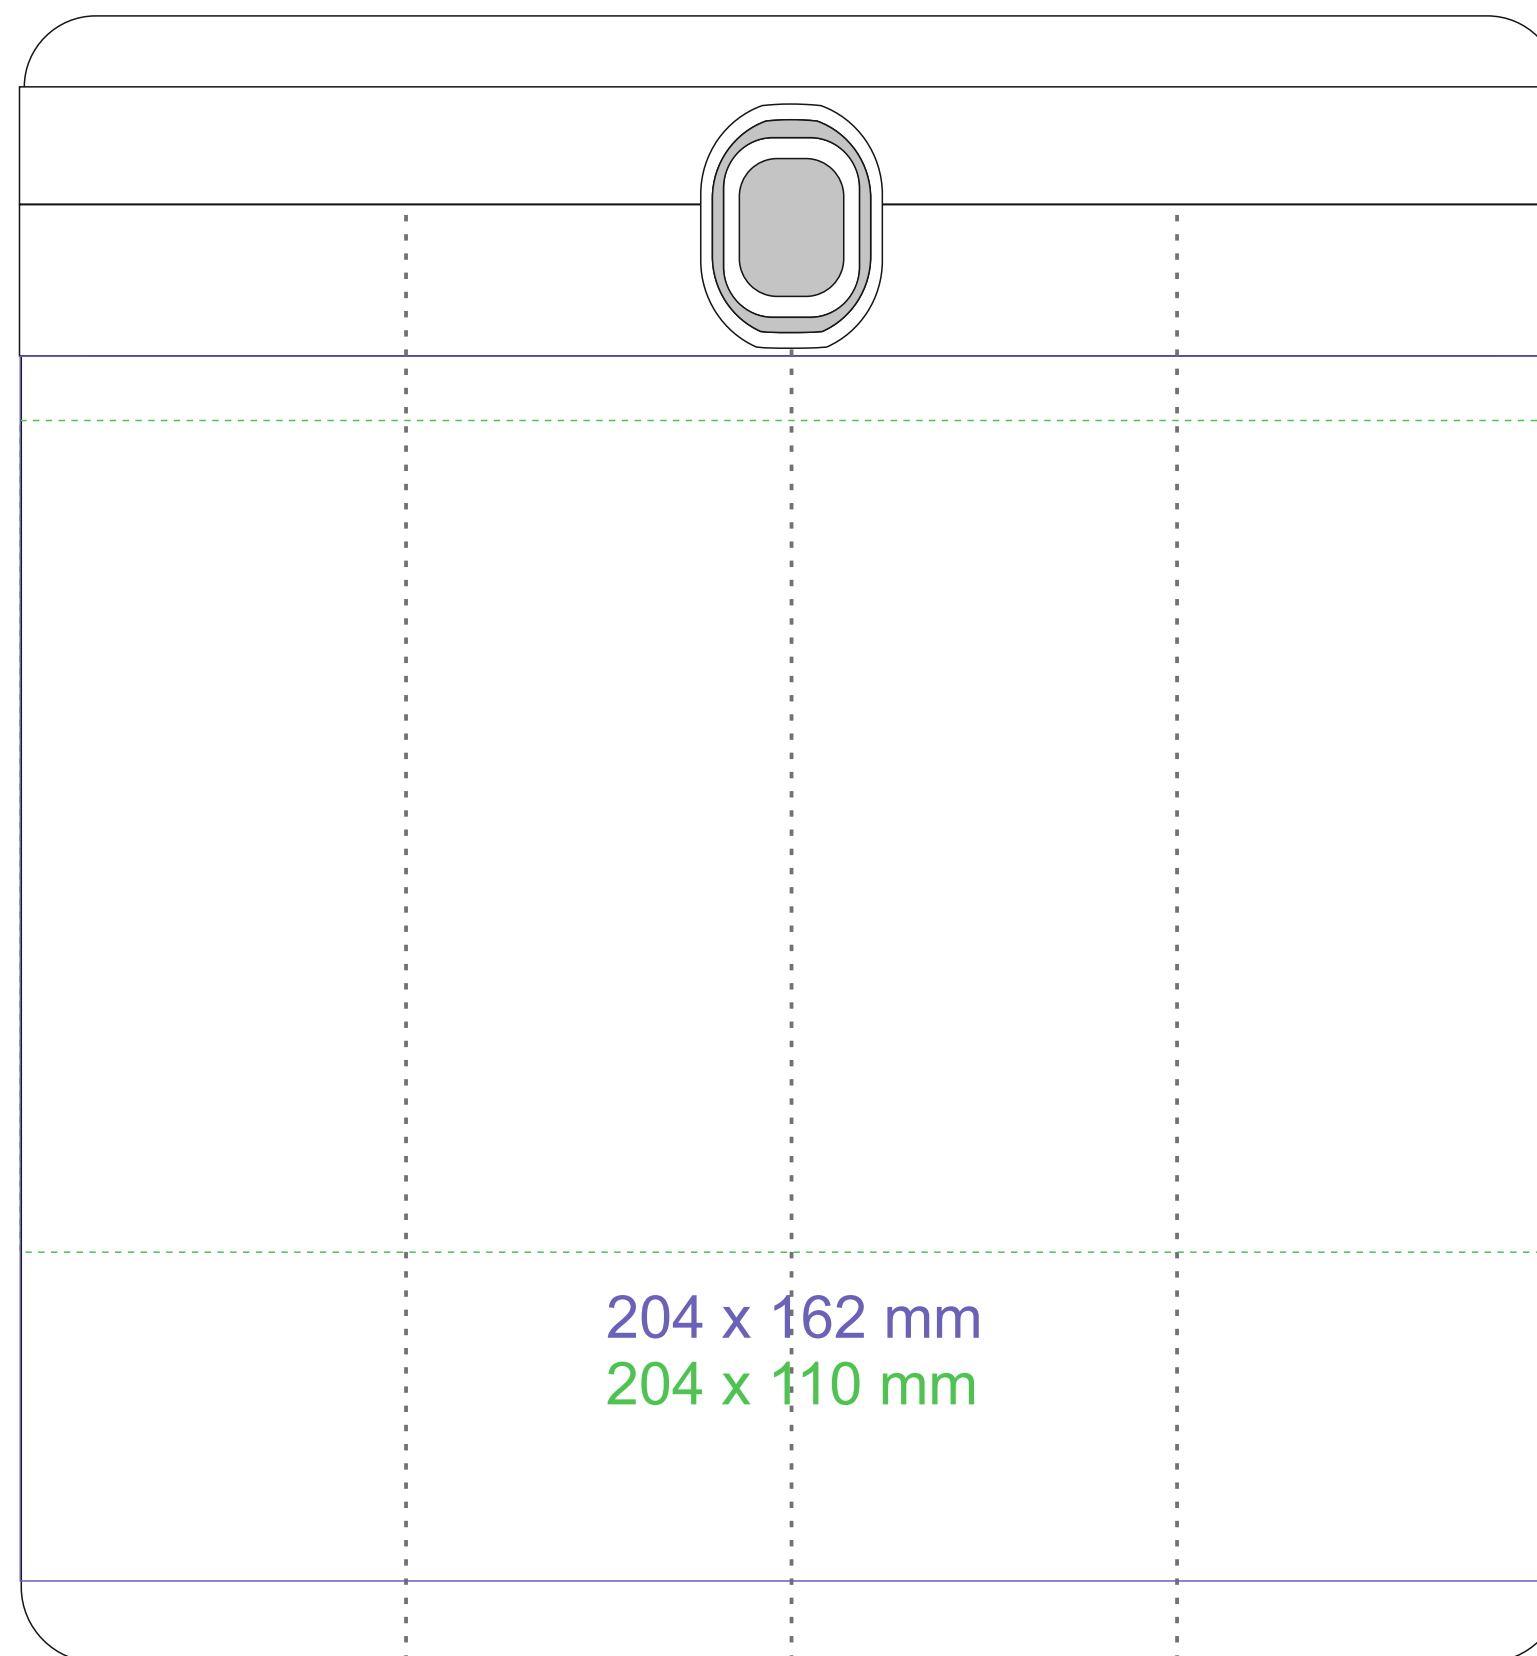

M567 Orion New

440 ml / h: 217 mm / Ø 76 mm / Ø 65 mm

DRINK & GO Galaxy collection

Black

Creamy

[Jak przygotować projekt do druku >](#)

Legenda

*W przypadku projektów wybiegających poza standardową powierzchnię nadruku prosimy o kontakt z działem handlowym.

— Powierzchnia nadruku B
- - - Powierzchnia graweru